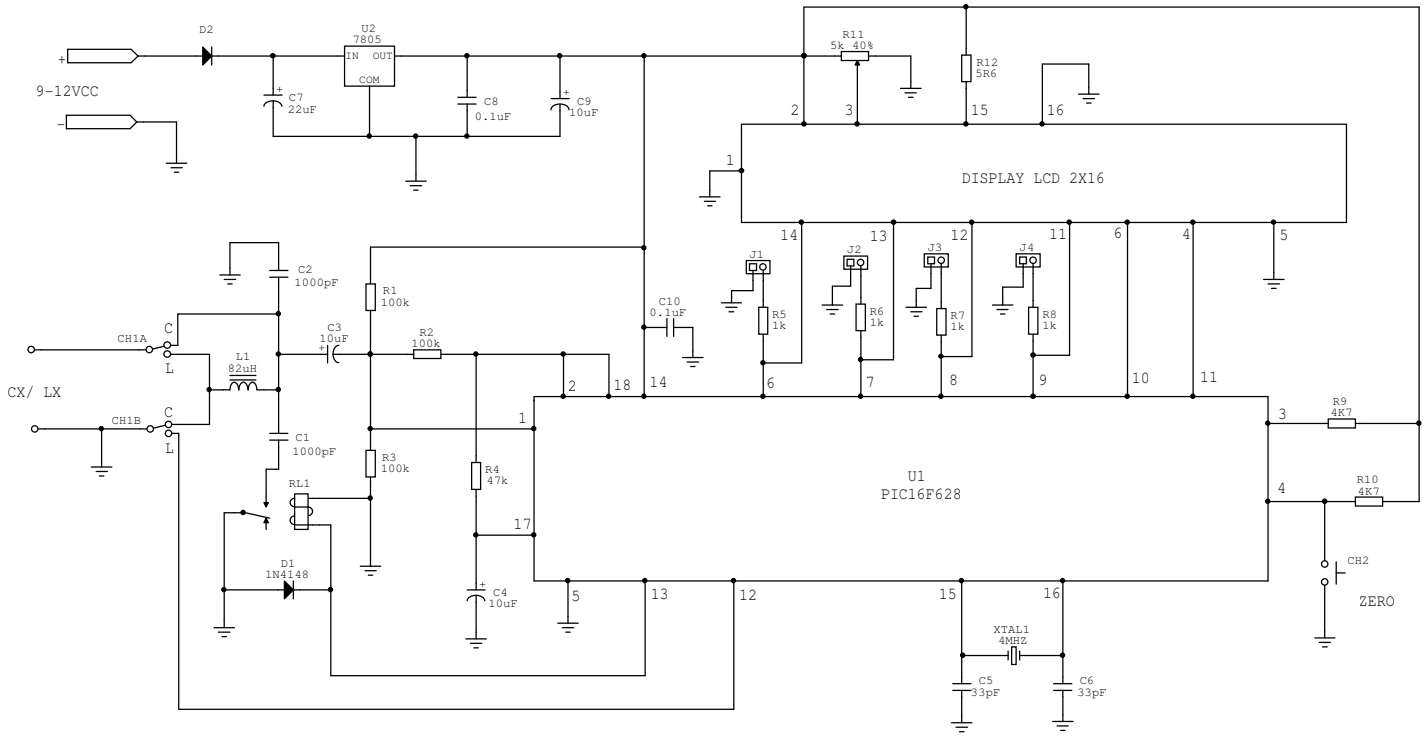

D2- QUALQUER DIODO DA SÉRIE 1N400X

C1, C2= MICA PRATA OU STIROFLEX

CHAVE TIPO ALAVANCA vista pelo lado da solda

LCmeter Versão 2	
Original by VK3BHR DRWN & Mods by PY2MG	
Rev 0	ID lcmetern
Date: 14 abril 2009	Page: 1 of 1