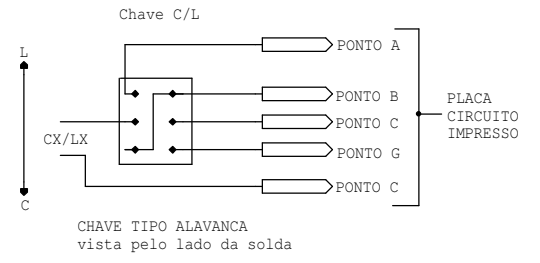

D2- QUALQUER DIODO DA SÉRIE 1N400X

C1, C2= MICA PRATA OU STIROFLEX

CHAVE TIPO ALAVANCA vista pelo lado da solda

LCmeter Versão 2	
Original by VK3BHR DRWN & Mods by PY2MG	
Rev 0	ID lcmetern
Date: 14 abril 2009	Page: 1 of 1